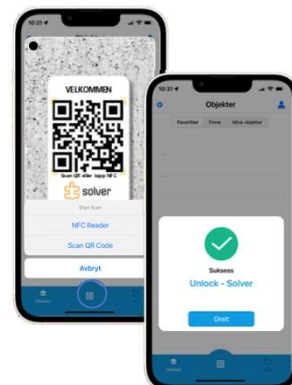

#### Last ned App

Download App

Scan QR kode på døren, eller last ned SolverApp direkte fra din Appbutikk

Scan the QR code on the door or find the SolverApp direct in your Appstore

Betal med Vipps eller Kreditt kort  
Pay with Vipps or credit card

#### Åpne dør

Open door

Scan QR kode, døren åpnes!  
Scan the QR code, and the door will open!

Du kan også trykke Åpne i appen  
You can also press «Open» in the app

TIPS! Du kan også bruke NFC. Legg telefonen inntil Solver «Skiltet»  
Tips! You can also use NFC. Place your phone near the Solver «Sign»